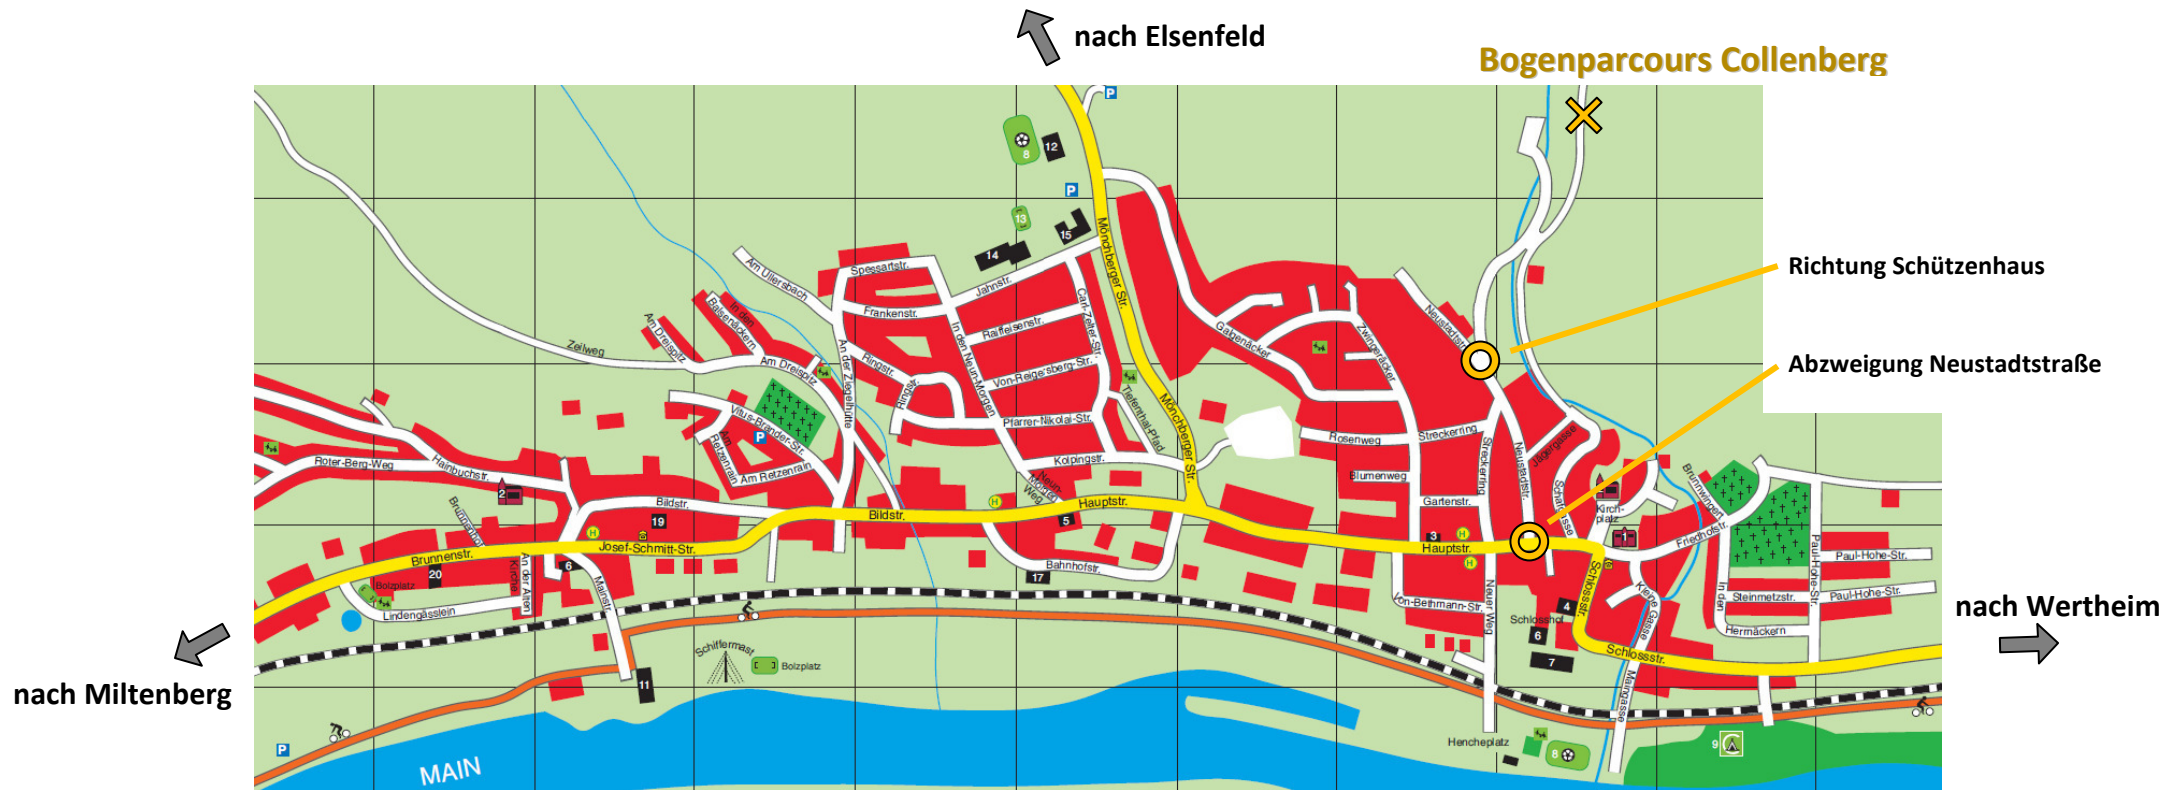

Ca. 300m nach ESSO-Tankstelle in Neustadtstraße abbiegen!

## Aus Richtung Süd-Ost

A3 --> Wertheim/Lengfurt --> Richtung Wertheim --> Kreuzwertheim --> Hasloch --> Collenberg

Ca. 150m nach scharfer Linkskurve in Neustadtstraße abbiegen!

## **Abzweigung Neustadtstraße in Richtung Schützenhaus:**

**Zieladresse für Navigationsgeräte:** Neumühle 1, 97903 Collenberg       von dort aus dem Weg weiter folgen!

**Koordinaten:** N 49° 46.630' ( N 49.777167° )  
E 9° 20.330' ( E 9.338833° )

**Anfahrtsbeschreibung (grob):**

- Aus Richtung Nord-West**      A3 --> Abfahrt Stockstadt auf B469 --> Richtung Miltenberg --> Obernburg --> Elsenfeld --> Mönchberg --> Collenberg
- Aus Richtung Nord-Ost**      A7 --> A3 --> Abfahrt Wertheim/Lengfurt --> Richtung Wertheim --> Kreuzwertheim --> Hasloch --> Collenberg
- Aus Richtung Süd-West**      A81 --> Abfahrt Hardheim --> Hardheim --> Miltenberg --> Freudenberg --> Collenberg
- Aus Richtung Süd-Ost**      A3 --> Wertheim/Lengfurt --> Richtung Wertheim --> Kreuzwertheim --> Hasloch --> Collenberg