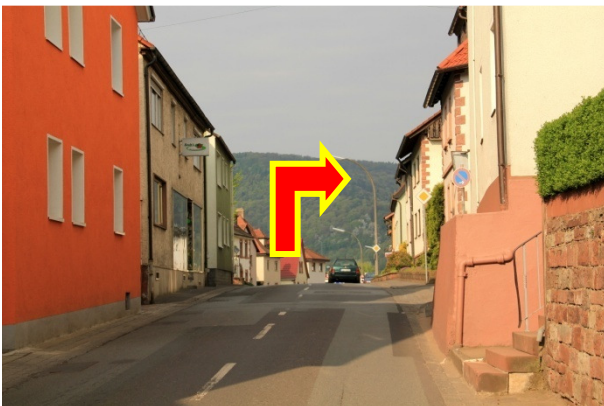

Anfahrtsbeschreibung

Grobbeschreibung – Bilder alle ab Collenberg!

Aus Richtung Nord-West

A3 --> Abfahrt Stockstadt auf B469 --> Richtung Miltenberg --> Obernburg --> Elsenfeld --> Mönchberg --> Collenberg

Von Mönchberger Straße kommend in Richtung OT Fechenbach abbiegen!

Ca. 300m nach ESSO-Tankstelle in Neustadtstraße abbiegen!

Aus Richtung Nord-Ost

A7 --> A3 --> Abfahrt Wertheim/Lengfurt --> Richtung Wertheim --> Kreuzwertheim --> Hasloch --> Collenberg

Aus Richtung Süd-Ost

A3 --> Wertheim/Lengfurt --> Richtung Wertheim --> Kreuzwertheim --> Hasloch --> Collenberg

Ca. 150m nach scharfer Linkskurve in Neustadtstraße abbiegen!

Abzweigung Neustadtstraße in Richtung Schützenhaus: