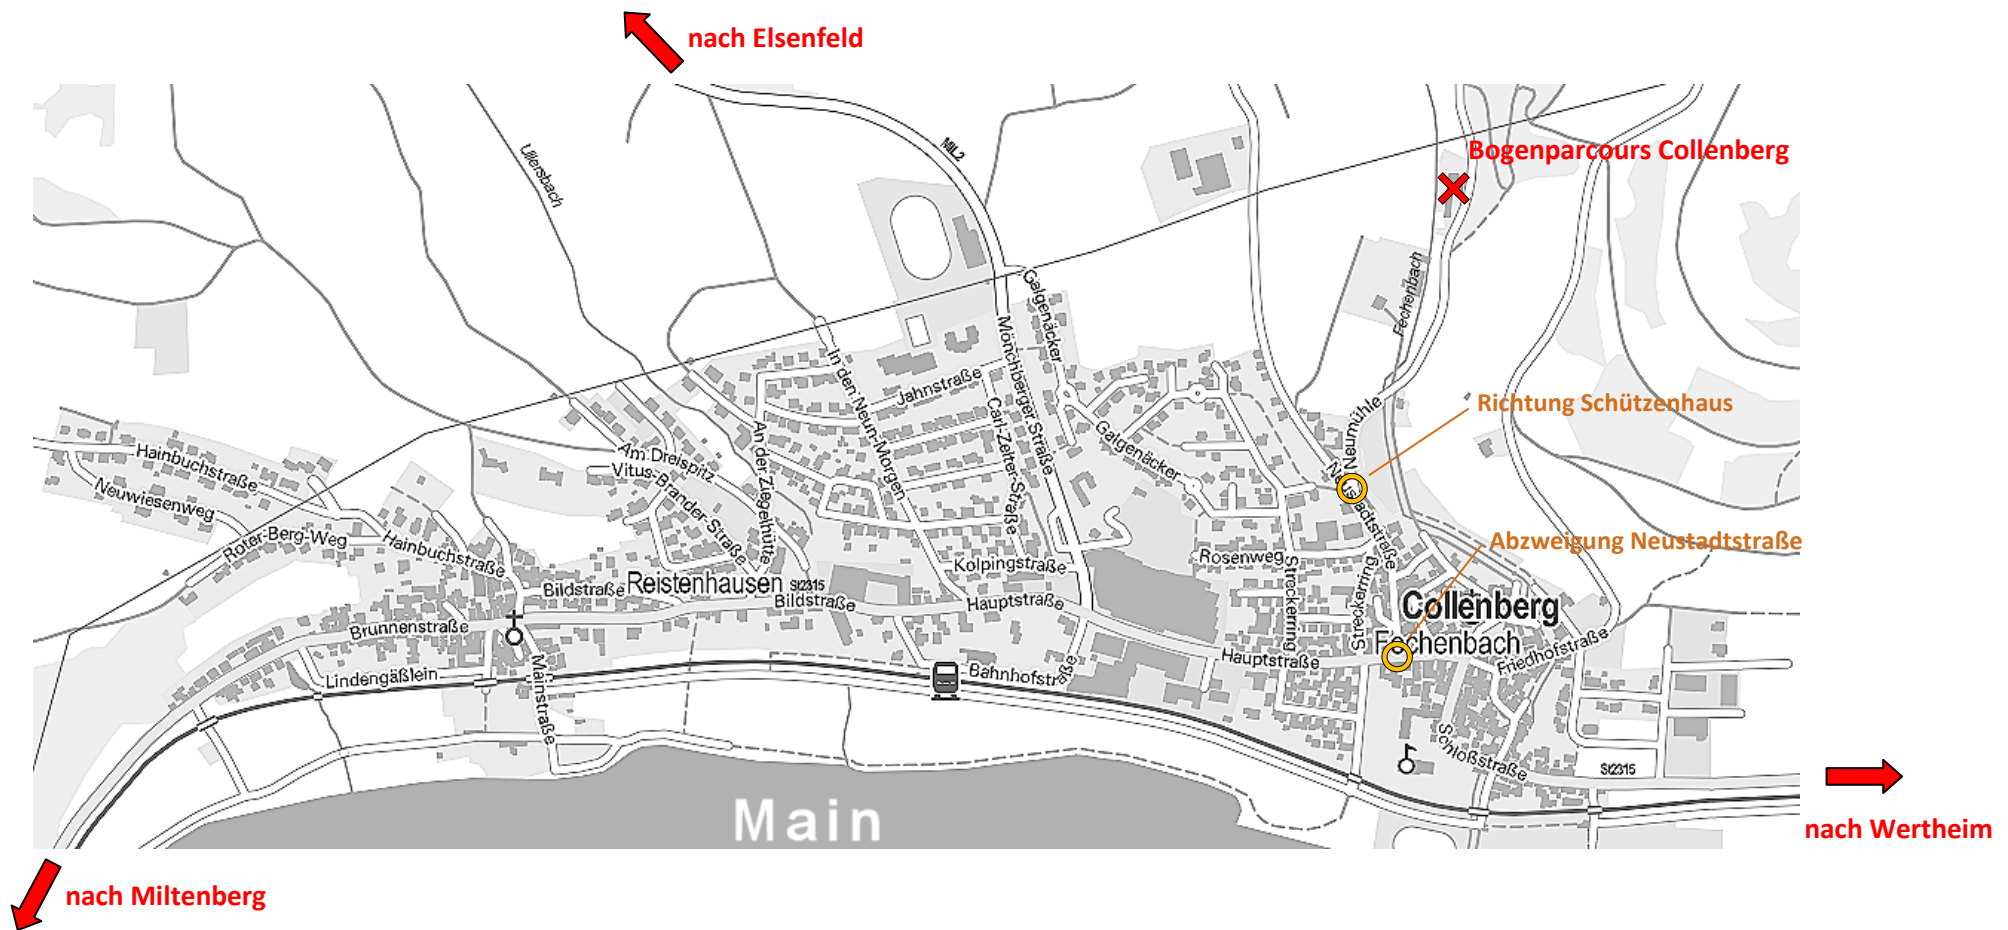

Aus Richtung Süd-Ost

A3 --> Wertheim/Lengfurt --> Richtung Wertheim --> Kreuzwertheim --> Hasloch --> Collenberg

Ca. 150m nach scharfer Linkskurve in Neustadtstraße abbiegen!

Abzweigung Neustadtstraße in Richtung Schützenhaus:

Zieladresse für Navigationsgeräte: Neumühle 1, 97903 Collenberg --> von dort aus dem Weg weiter folgen!

Koordinaten: N 49° 46.630' (N 49.777167°)
E 9° 20.330' (E 9.338833°)

Anfahrtsbeschreibung (grob):

Aus Richtung Nord-West: A3 --> Abfahrt Stockstadt auf B469 --> Richtung Miltenberg --> Obernburg --> **Elsenfeld** --> Mönchberg --> Collenberg

Aus Richtung Nord-Ost: A7 --> A3 --> Abfahrt Wertheim/Lengfurt --> Richtung **Wertheim** --> Kreuzwertheim --> Hasloch --> Collenberg

Aus Richtung Süd-West: A81 --> Abfahrt Hardheim --> Hardheim --> **Miltenberg** --> Freudenberg --> Collenberg

Aus Richtung Süd-Ost: A3 --> Wertheim/Lengfurt --> Richtung **Wertheim** --> Kreuzwertheim --> Hasloch --> Collenberg