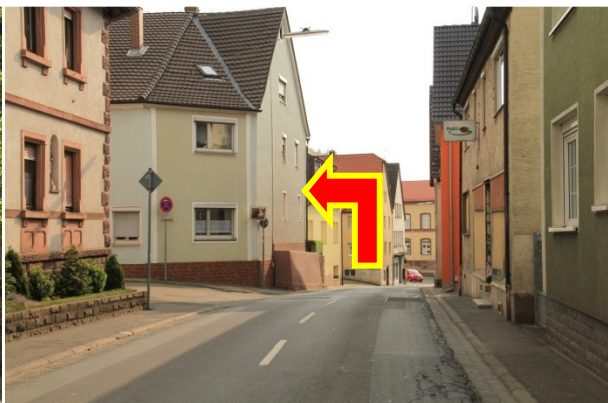

Anfahrtsbeschreibung

Grobbeschreibung – Bilder alle ab Collenberg!

Aus Richtung Nord-West

A3 --> Abfahrt Stockstadt auf B469 --> Richtung Miltenberg --> Obernburg --> Elsenfeld --> Mönchberg --> Collenberg

Von Mönchberger Straße kommend in Richtung OT Fechenbach abbiegen!

Ca. 300m nach ESSO-Tankstelle in Neustadtstraße abbiegen!

Aus Richtung Nord-Ost

A7 --> A3 --> Abfahrt Wertheim/Lengfurt --> Richtung Wertheim --> Kreuzwertheim --> Hasloch --> Collenberg

Ca. 150m nach scharfer Linkskurve in Neustadtstraße abbiegen!

Aus Richtung Süd-West

A81 --> Abfahrt Hardheim --> Hardheim --> Miltenberg --> Freudenberg --> Collenberg

Ca. 300m nach ESSO-Tankstelle in Neustadtstraße abbiegen!

Aus Richtung Süd-Ost

A3 --> Wertheim/Lengfurt --> Richtung Wertheim --> Kreuzwertheim --> Hasloch --> Collenberg

Ca. 150m nach scharfer Linkskurve in Neustadtstraße abbiegen!

Abzweigung Neustadtstraße in Richtung Schützenhaus: