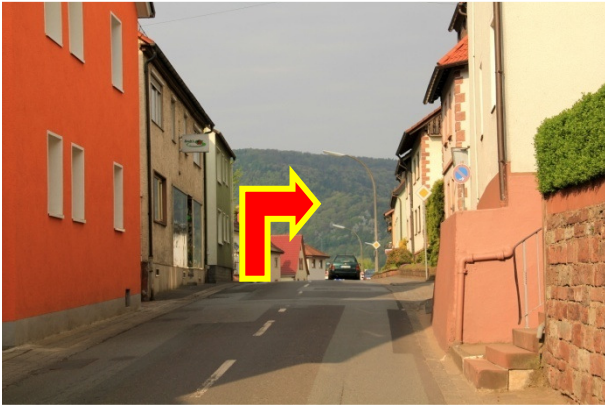

Ca. 150m nach scharfer Linkskurve in Neustadtstraße abbiegen!

Aus Richtung Süd-West

A81 --> Abfahrt Hardheim --> Hardheim --> Miltenberg --> Freudenberg --> Collenberg

Ca. 300m nach ESSO-Tankstelle in Neustadtstraße abbiegen!

Aus Richtung Süd-Ost

A3 --> Wertheim/Lengfurt --> Richtung Wertheim --> Kreuzwertheim --> Hasloch --> Collenberg

Ca. 150m nach scharfer Linkskurve in Neustadtstraße abbiegen!

Abzweigung Neustadtstraße in Richtung Schützenhaus: